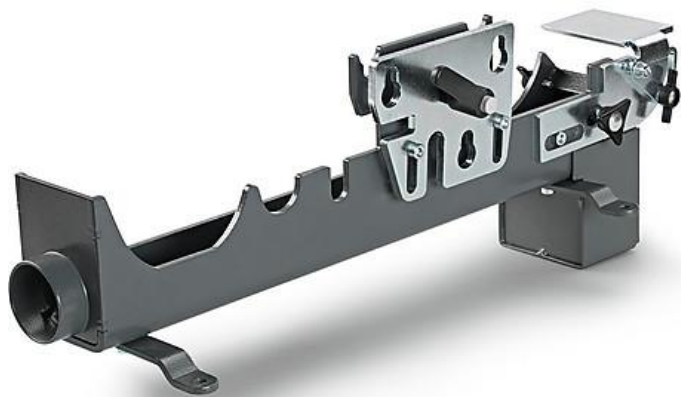

# Модуль для стационарного ленточного шлифования GHBD

Для размера ленты 50 x 1000 мм

## Особенности

- Благодаря данному модулю ручная ленточно-шлифовальная машина превращается в стационарный ленточно-шлифовальный станок.
- Превосходное снятие фаски благодаря регулируемому шлифовальному столу.
- Обработка профилей и труб на шлифовальном столе.
- Разработка для интенсивного применения.